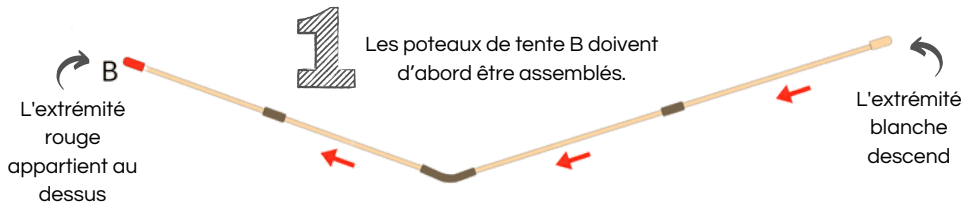

INSTRUCTIONS DE MONTAGE:

COMPLÉT :)

MERCI BEAUCOUP POUR VOTRE CONFIANCE ET QUE VOUS ÊTES HEUREUX DE JOUER

ta Martina de
LIONHERZ