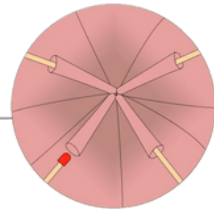

INSTRUCTIONS DE MONTAGE:

COMPLÉT :)

MERCI BEAUCOUP POUR VOTRE CONFIANCE ET QUE VOUS ÊTES HEUREUX DE JOUER

ta Martina de
LIONHERZ